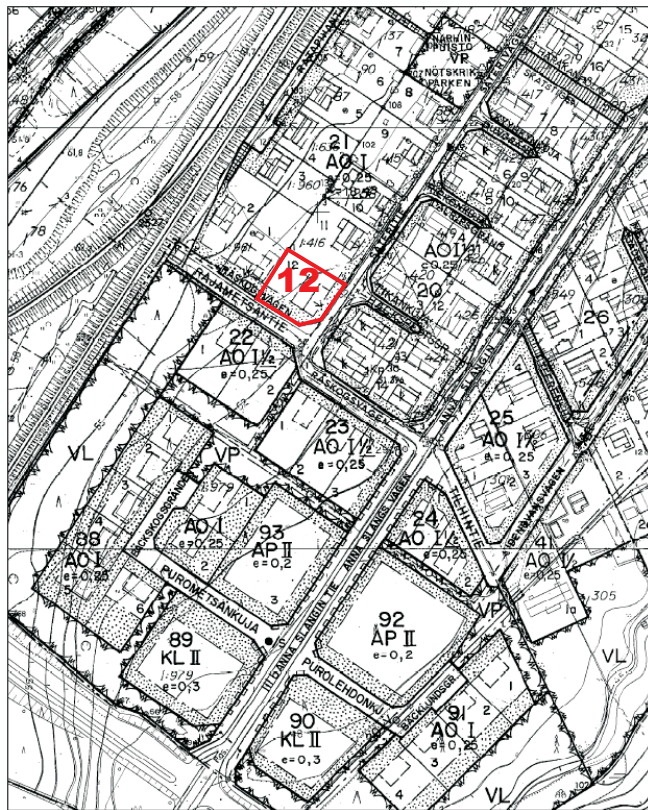

Myytävä tontti

Tontti 12, Kortteli 21

0 20 40 80 Metriä

1:2 000